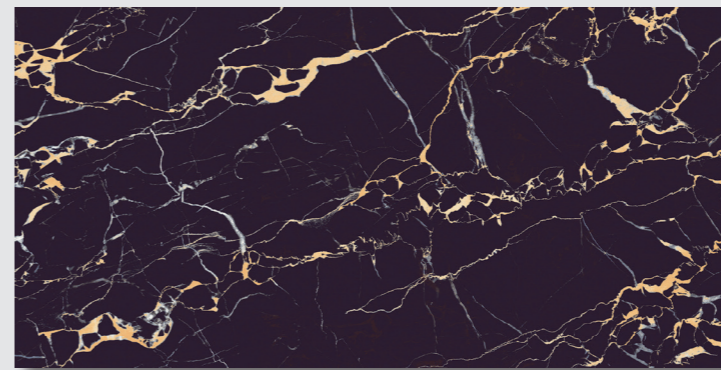

serie **CLASSIC**

---

**POLO WHITE 60X120 LEV + 60X60 LEV**

**CALACATTA 60X120 LEV +60X60 LEV**

serie **CLASSIC**

---

serie **CLASSIC**

---

MADRAS WHITE 60X120 LEV

NERO MARQUINIA 60X120 LEV

serie **CLASSIC**

serie **CLASSIC**

**NERO SAINT LAURENT 60X120 LEV**

**AMBRA DORATA 60X120 LEV**

serie **SLIM 5MM**

---

serie **SLIM 5MM**

---

SLIM CALACATTA 60X120 LEV

SLIM CARAMEL 60X120 MATT

serie **SLIM 5MM**

---

serie **SLIM 5MM**

---