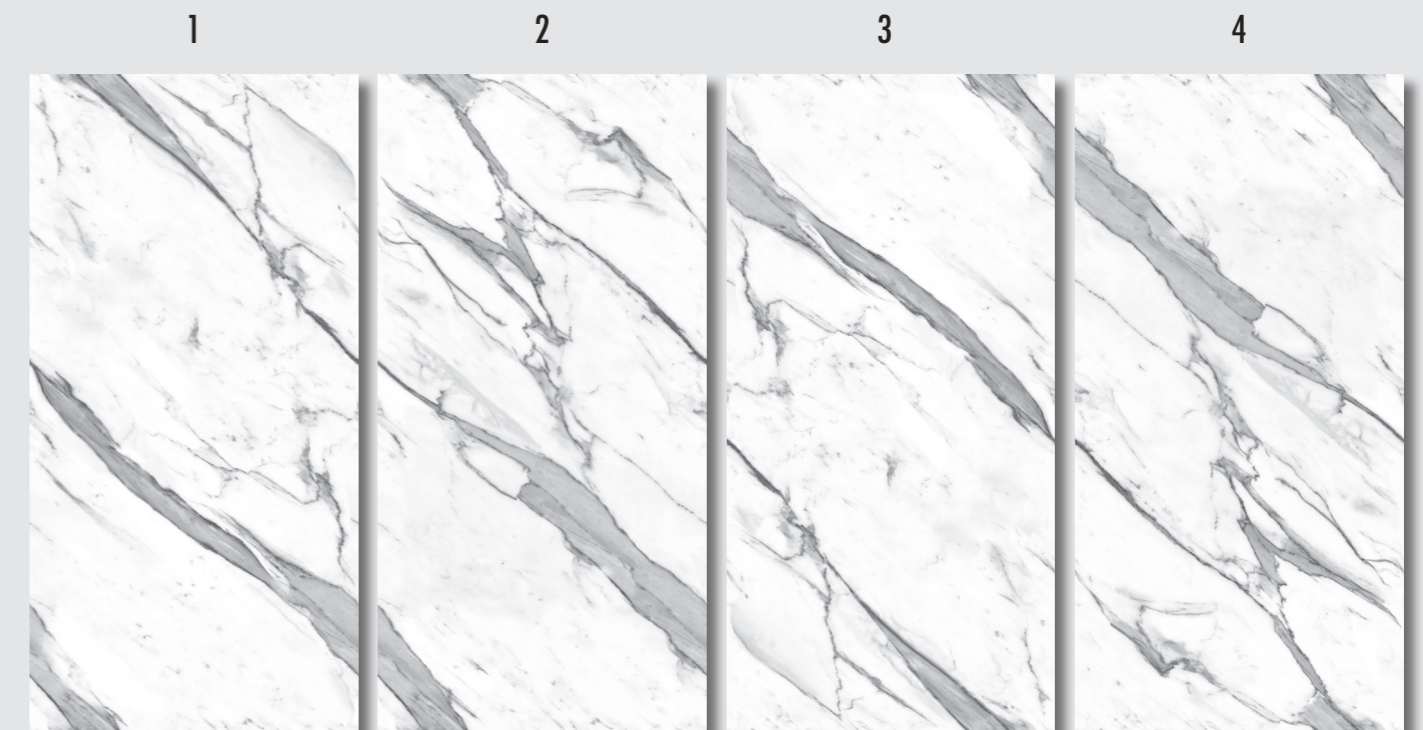

CONTINUA STATUARIO 60X120 LEV